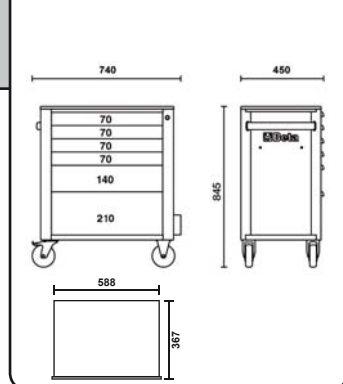

Cassettiera C24E

Caratteristiche principali:

- 6 cassetti da 588x367 mm montati su guide telescopiche a sfera:
 - 4 cassetti altezza 70 mm
 - 1 cassetto altezza 140 mm
 - 1 cassetto altezza 210 mm
- Piano dei cassetti protetto da tappetini di gomma espansa.
- Capacità di carico statico: **700 kg**.
- 4 ruote Ø 100 mm:
 - 2 fisse e 2 girevoli (una con freno).
- Serratura centralizzata frontale.
- Piano di lavoro in ABS ad alta resistenza con 3 vaschette portaminuterie.